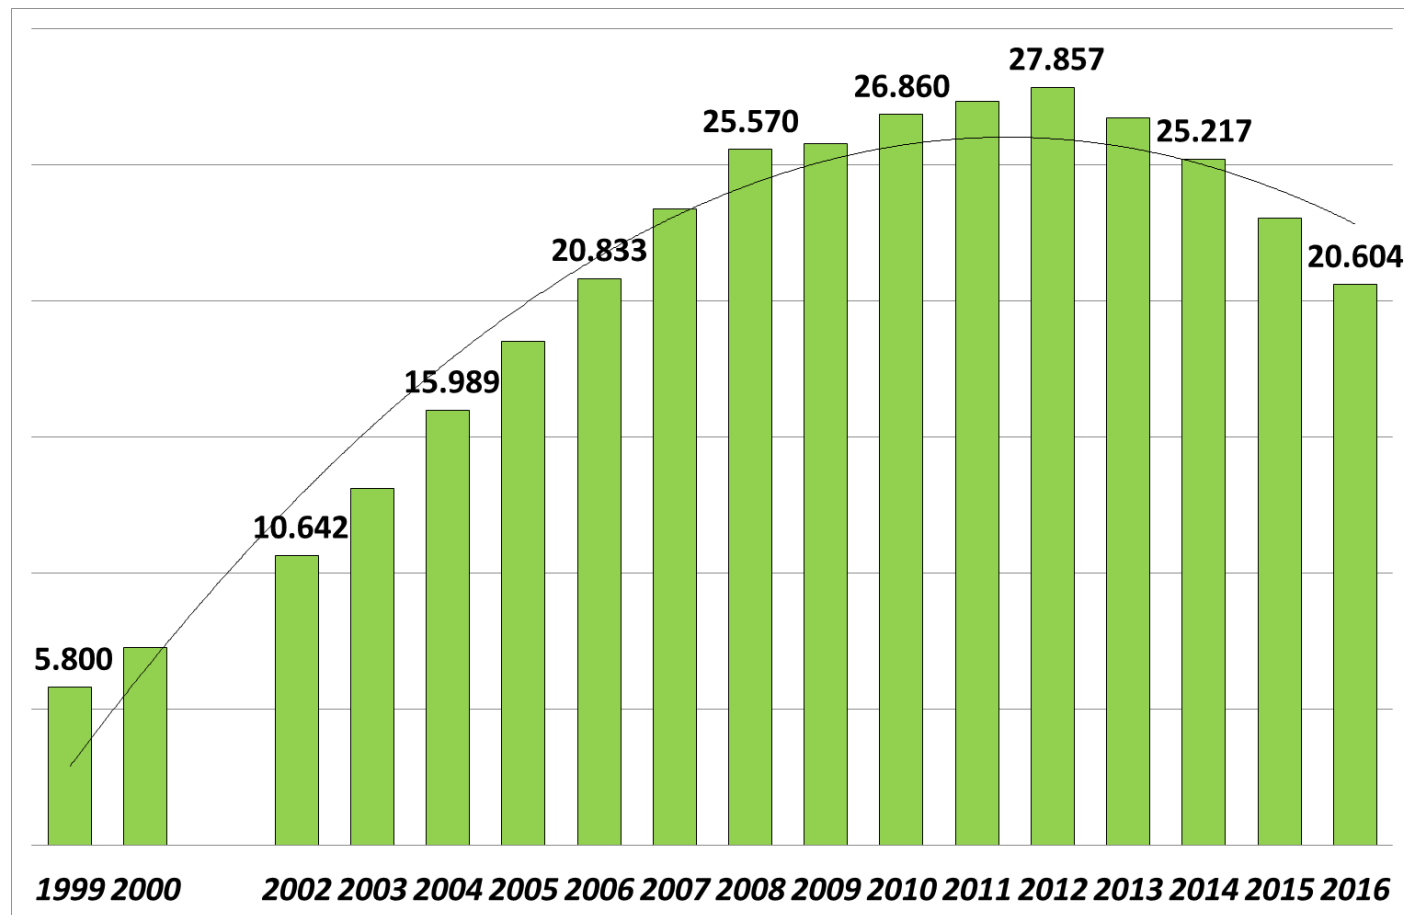

Provincia di Treviso. Cittadini stranieri residenti. 2006-2016.

CISL
BELLUNO TREVISO

Provincia di Treviso. Evoluzione nati da stranieri, da italiani, totale. Valori assoluti. 2002-2016.

CISL
BELLUNO TREVISO

Provincia di Treviso. Evoluzione minori stranieri. Valori assoluti. 2002-2016.

CISL
BELLUNO TREVISO

Provincia di Treviso. Alunni con cittadinanza non italiana. Serie storica, valori assoluti. 2009-2016.