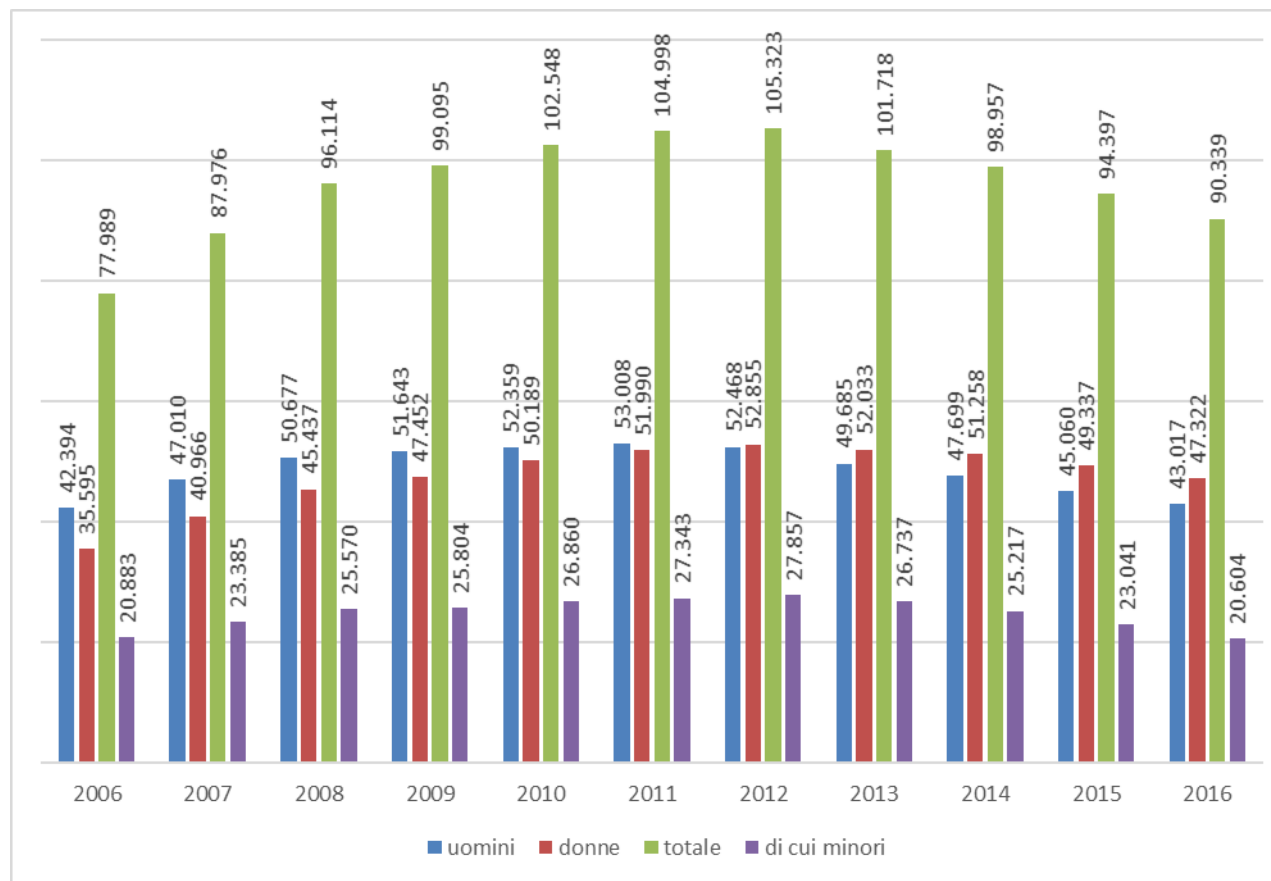

Stranieri e minori nelle province di Treviso e Belluno

Sintesi dell'elaborazione di Anolf, Migrantes e Caritas su dati Istat,
Prefettura di Treviso e Miur

A cura dell'Ufficio Studi Cisl Belluno Treviso

CISL
BELLUNO TREVISO

Provincia di Treviso. Cittadini stranieri residenti. 2006-2016.

CISL
BELLUNO TREVISO

Provincia di Treviso. Evoluzione nati da stranieri, da italiani, totale. Valori assoluti. 2002-2016.

CISL
BELLUNO TREVISO