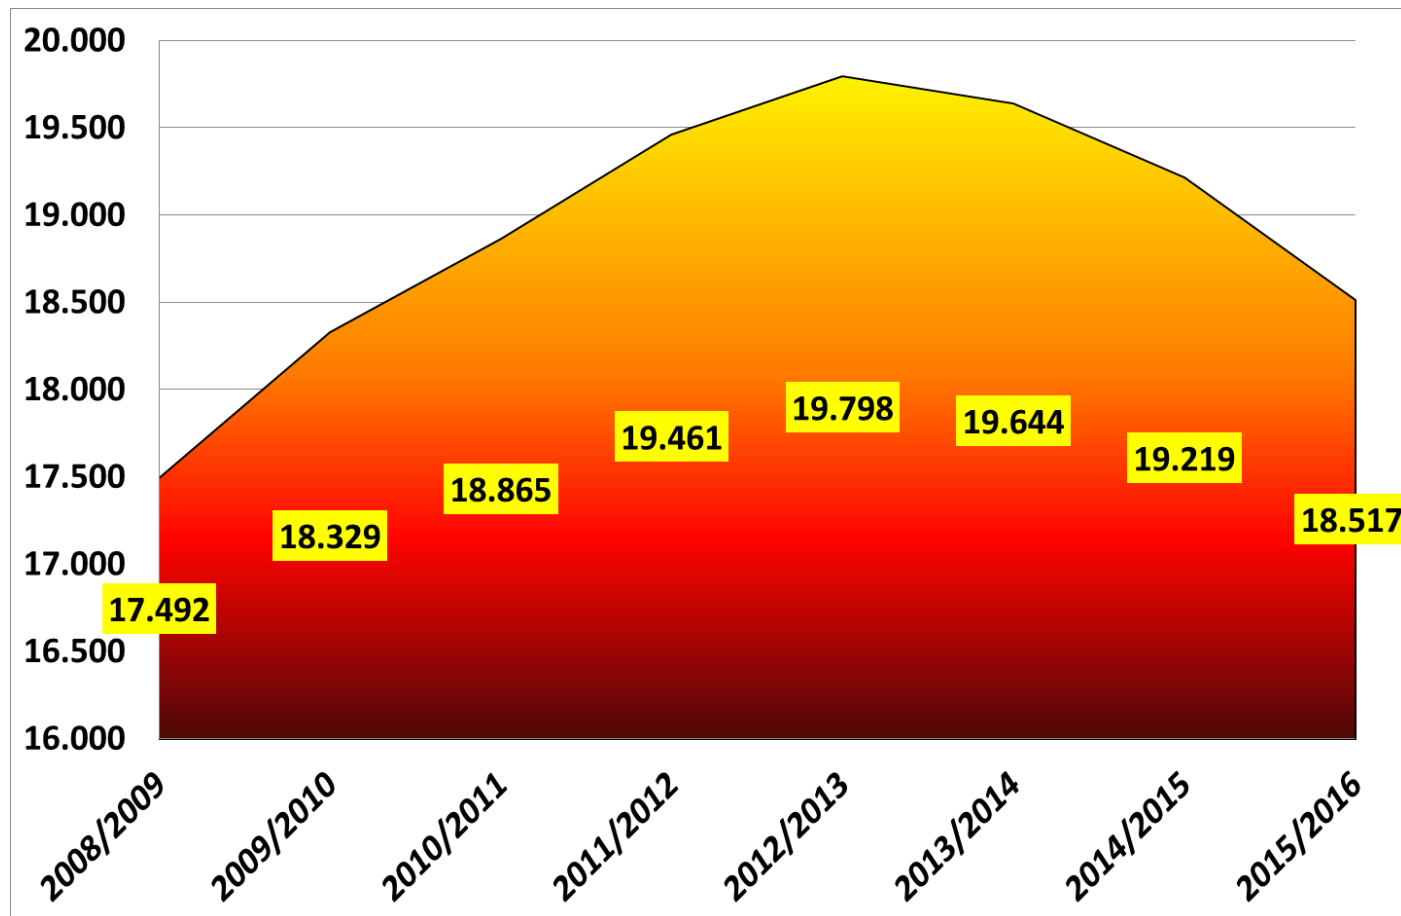

Provincia di Treviso. Cittadini stranieri residenti. 2006-2016.

CISL
BELLUNO TREVISO

Provincia di Treviso. Evoluzione nati da stranieri, da italiani, totale. Valori assoluti. 2002-2016.

CISL
BELLUNO TREVISO

Provincia di Treviso. Evoluzione minori stranieri. Valori assoluti. 2002-2016.

CISL
BELLUNO TREVISO

Provincia di Treviso. Alunni con cittadinanza non italiana. Serie storica, valori assoluti. 2009-2016.