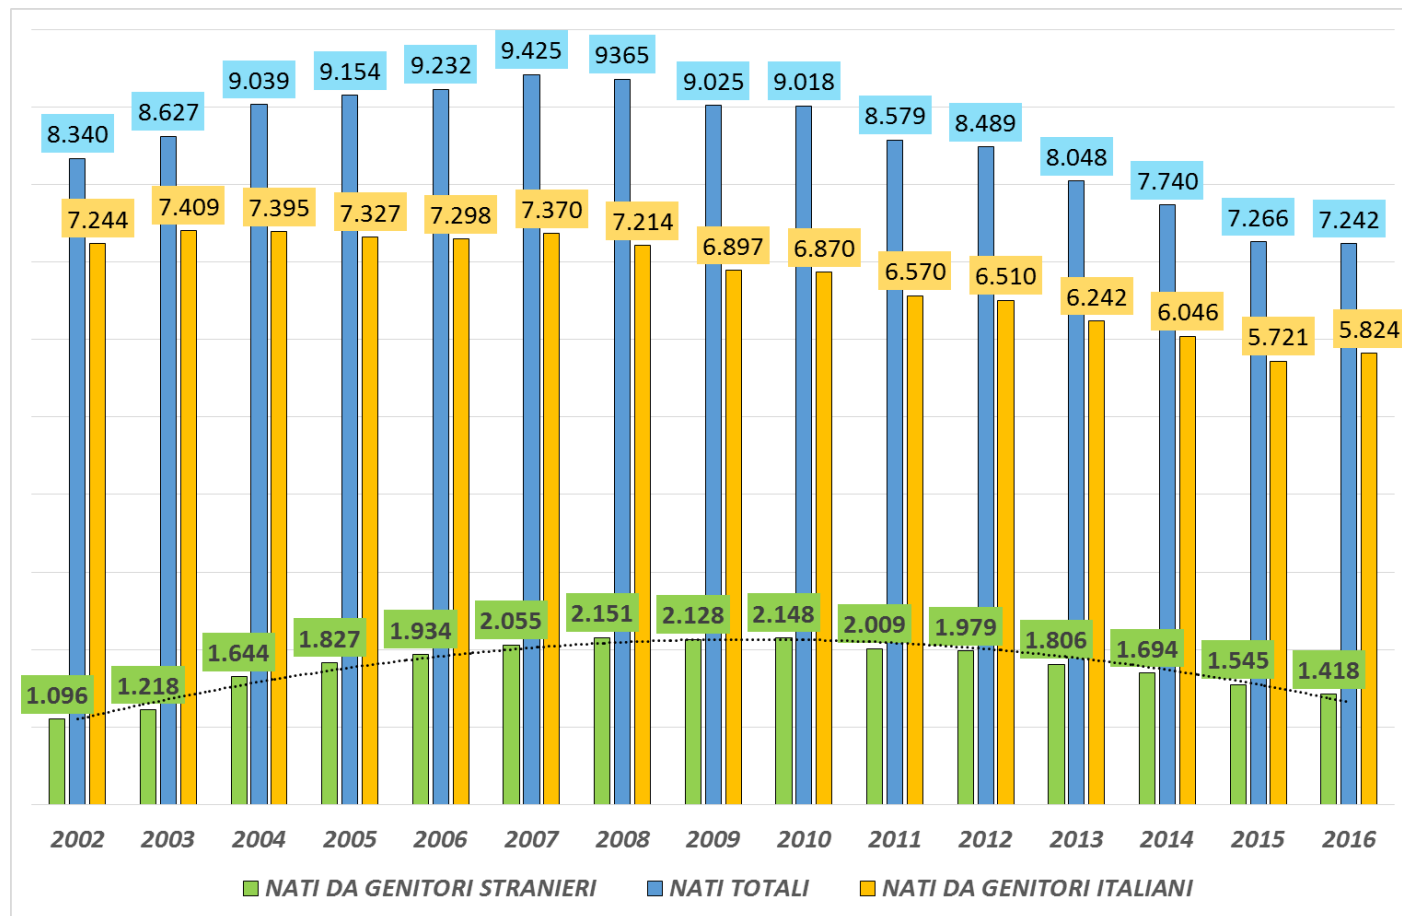

Stranieri e minori nelle province di Treviso e Belluno

Sintesi dell'elaborazione di Anolf, Migrantes e Caritas su dati Istat,
Prefettura di Treviso e Miur

A cura dell'Ufficio Studi Cisl Belluno Treviso

CISL
BELLUNO TREVISO

Provincia di Treviso. Cittadini stranieri residenti. 2006-2016.

CISL
BELLUNO TREVISO

Provincia di Treviso. Evoluzione nati da stranieri, da italiani, totale. Valori assoluti. 2002-2016.

CISL
BELLUNO TREVISO

Provincia di Treviso. Evoluzione minori stranieri. Valori assoluti. 2002-2016.

CISL
BELLUNO TREVISO

Provincia di Treviso. Alunni con cittadinanza non italiana. Serie storica, valori assoluti. 2009-2016.